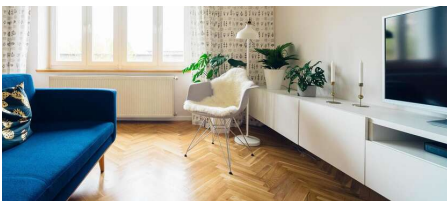

Naamsesteenweg 232 , 3001 Heverlee

Telefoonnummer: +32 (0)16 89 51 89

E-mail: tom@fw4.be

Te huur - Studentenkamer

€ 449

Naamsesteenweg 232, 3000 Leuven

Ref. 4325167

Aantal badkamers: 1